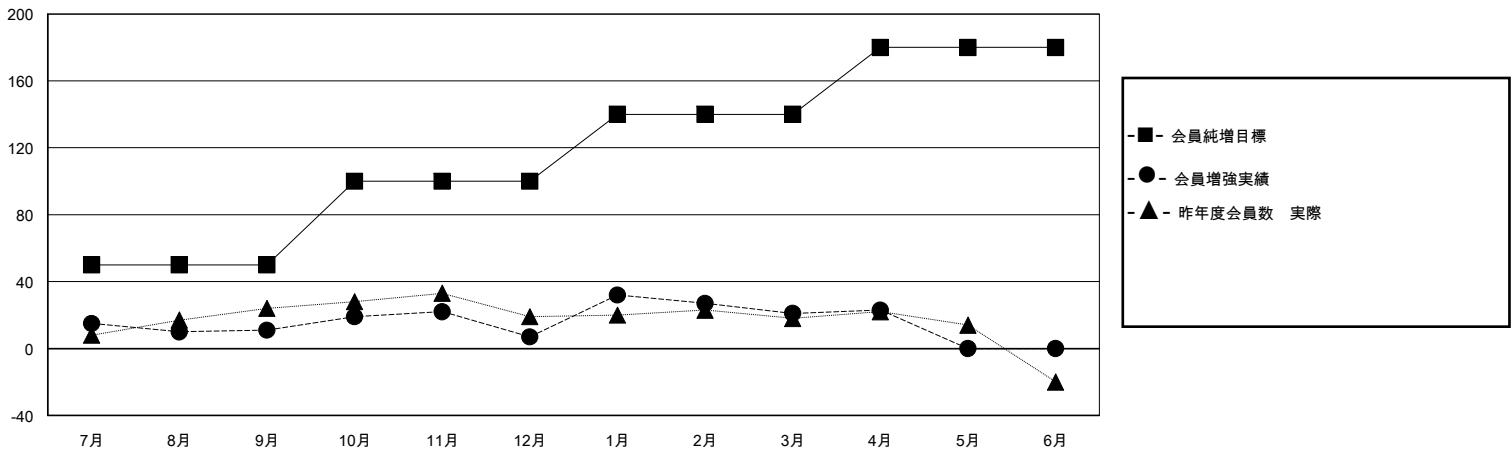

# MONTHLY MEMBERSHIP PROGRESS REPORT

District 337 E

Results as of: 5/31/2020

GMT:

地域 JAPAN

GMT会則地域

クラブ				名			
結果: 2019-2020				結果: 2019-2020			
四半期	新クラブ目標	新クラブ	解散クラブ	四半期	会員純増目標	会員増強実績	退会者(転籍を含む)実際
7月/8月/9月	1	0	0	7月/8月/9月	50	52	39
10月/11月/12月	1	0	0	10月/11月/12月	50	34	37
1月/2月/3月	1	0	0	1月/2月/3月	40	45	30
4月/5月/6月	1	0	0	4月/5月/6月	40	14	12

新クラブ目標及び実績累計

会員目標及び実績累計

解散クラブ: 0	38 CLUBS OF 57 一名以上の新会員を登録	<b>男女別</b>
		男性 1,479 (80.51%)
		女性 358 (19.49%)
<b>退会者</b>	<a href="#">会員累計データを見るには、ここをクリック</a>	世帯主/家族会員合計 506
物故会員 8		国際会費半額の家族会員 269
クラブ解散 0		
その他 110		
合計 118		