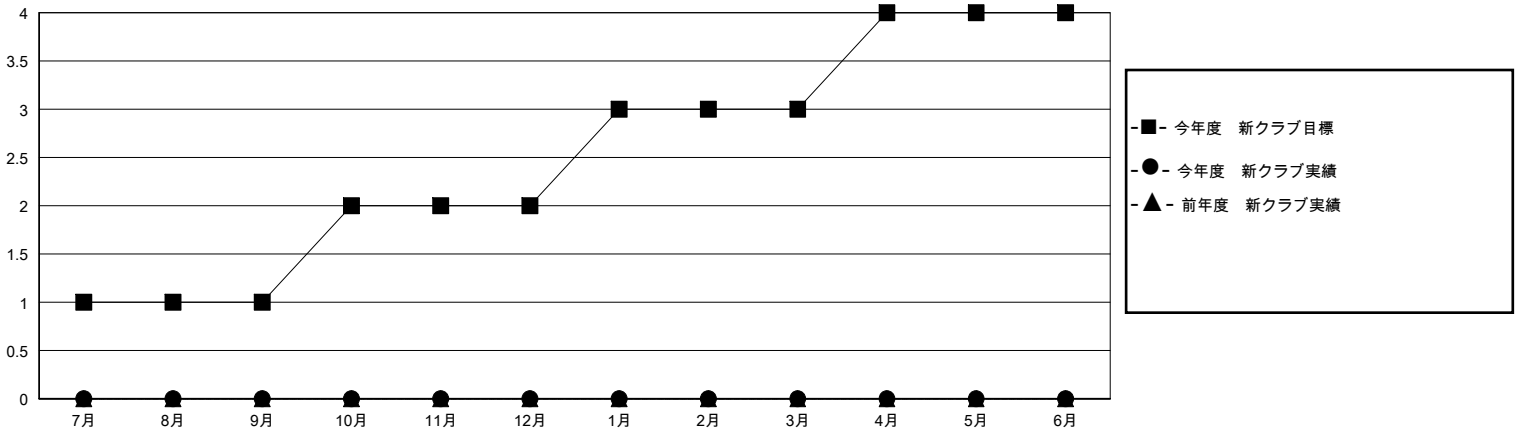

# MONTHLY MEMBERSHIP PROGRESS REPORT

District 337 E

Results as of: 5/31/2020

GMT:

地域 JAPAN

GMT会則地域

クラブ				名			
結果: 2019-2020				結果: 2019-2020			
四半期	新クラブ目標	新クラブ	解散クラブ	四半期	会員純増目標	会員増強実績	退会者(転籍を含む)実際
7月/8月/9月	1	0	0	7月/8月/9月	50	52	39
10月/11月/12月	1	0	0	10月/11月/12月	50	34	37
1月/2月/3月	1	0	0	1月/2月/3月	40	45	30
4月/5月/6月	1	0	0	4月/5月/6月	40	14	12

新クラブ目標及び実績累計

会員目標及び実績累計

解散クラブ: 0	38 CLUBS OF 57 一名以上の新会員を登録	<b>男女別</b>
		男性 1,479 (80.51%)
		女性 358 (19.49%)
<b>退会者</b>	<a href="#">会員累計データを見るには、ここをクリック</a>	世帯主/家族会員合計 506
物故会員 8		国際会費半額の家族会員 269
クラブ解散 0		
その他 110		
合計 118		